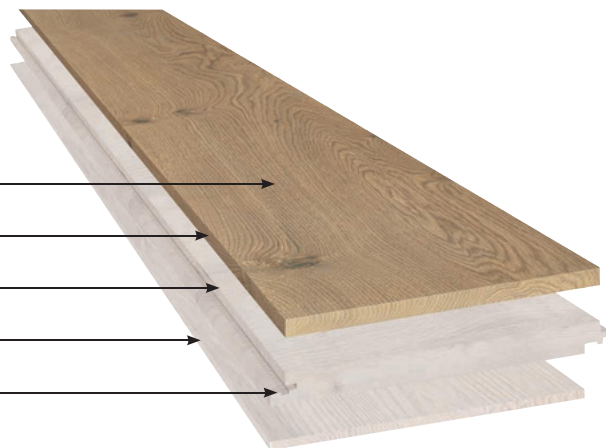

Nutzschicht aus Eiche ca. 4 mm

Mittellage 9 mm

Gegenzug 2 mm

Drop Down Klickverbindung

TECHNISCHE DATEN

Bodenglück Natur-Parkett Eiche Linus

| Produktinformationen | |
|----------------------|--|
| Paketinhalt (VPE) | 6 Stk. = 3,432 m ² |
| Dielenmaß | 2.200 x 260 x 15 mm |
| Trittschall | nicht integriert |
| Klick-System | Drop Down |
| Aufbau | 3-Schicht |
| Nutzschicht | Eiche ca. 4,0 mm |
| Mittellage | 9,0 mm |
| Gegenzug | 2,0 mm |
| Fase | 4-Seitige Fase |
| Oberfläche | gebürstet Ölbeschichtet mit Naturöl oxidativ |
| Sortierung | Akzent: Sehr rustikale Sortierung mit ausgeprägten Ästen und Rissen, sowie einem natürlichen Farbspiel |
| Fußbodenheizung | Warmwasser geeignet |
| Wärmeleitfähigkeit | 0,14 W/mK |
| Wärmedurchlasswert | 0,12 m ² K/W |
| Holzfeuchte | 7% (+/- 2%) |