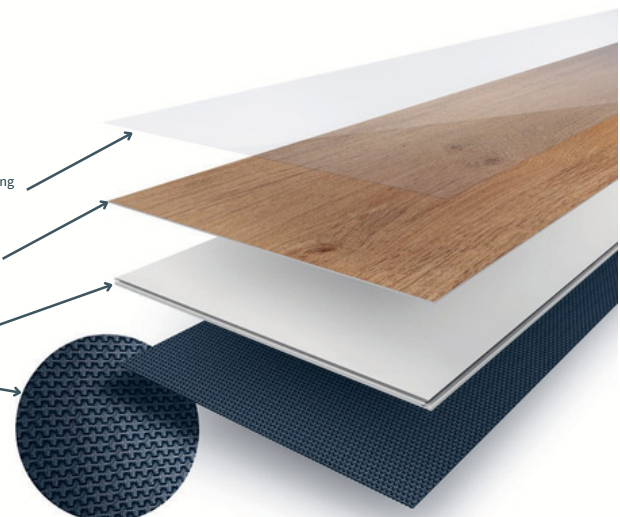

Traumhaft pflegeleicht

Unempfindlich gegen Flecken und feucht wie trocken bequem zu reinigen

Antistatische Oberfläche

Keine lästige Aufladung über den Boden

Lange farb- und formbeständig*

Ohne Verzug oder Beulenbildung, auch bei starker Erwärmung durch bodentiefe Fenster

UMWELT, GESUNDHEIT & SICHERHEIT

Phthalatfreie Trägerplatte

Garantiert ohne bedenkliche Weichmacher

Besonders nachhaltig

Durch lange Haltbarkeit

Schwer entflammbar

Mehr Sicherheit im Ernstfall durch Brandschutzklasse Bfl-S1

Nutzschicht mit UV-Lackierung

Naturgetreuer Designdruck

Trägerplatte mit Klickprofil

integrierte Trittschalldämmung

TECHNISCHE DATEN

Bodenglück Klick-Vinyl Basic - Diele Eiche - Essen, Erlangen, Elmshorn, Erfurt