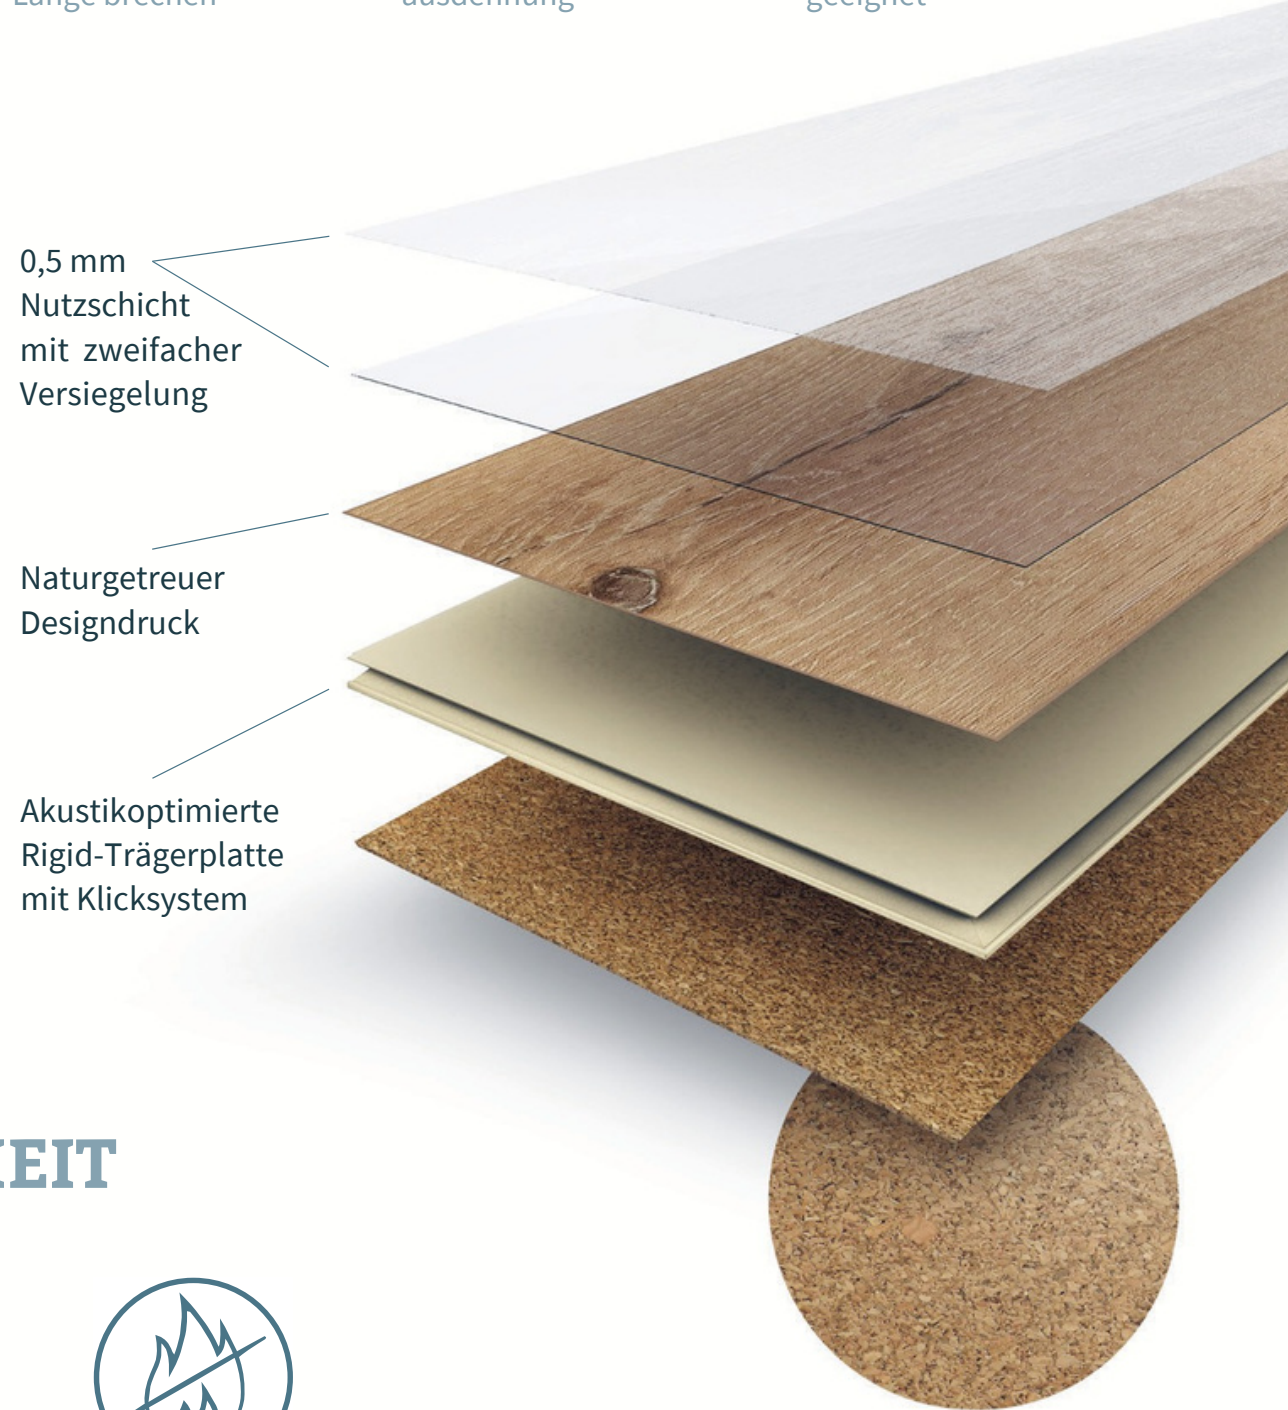

Herrlich fußwarm
Für ein ganzjährig angenehmes Barfuß-Gefühl

Rutschhemmende Oberfläche
Stufe R10, auch empfehlenswert für Küche, Toilette und Bad

Schwer entflammbar
Hohe Sicherheit im Ernstfall durch Brandschutzklasse Bfl-s1

FUNKTION / PFLEGE

100 % wasserfest
Steckt Flüssigkeiten locker weg

0,5 mm Nutzschrift mit zweifacher Versiegelung
Extrem strapazierfähig, für privat und gewerblich höchste Beanspruchung

Traumhaft pflegeleicht
Unempfindlich gegen Flecken – feucht und trocken bequem zu reinigen

Chemikalienbeständig
Bei haushaltstypischen Chemikalien, abhängig von Konzentration und Einwirkzeit

Antistatische Oberfläche
Keine lästige Aufladung über den Boden

Stuhlrollengeeignet*
Perfekte Gleiteigenschaften für gängige Rollenarten

Dauerhaft lichtecht
FAKTOR >7
Farb- & formbeständig, sogar im Wintergarten

UMWELT & GESUNDHEIT

Phthalatfreie Trägerplatte
Garantiert ohne bedenkliche Weichmacher

Besonders emissionsarm
Beste Schadstoffklasse für Bodenbeläge und GreenGuard-zertifiziert

100 % recycelbar
Der komplette Boden kann wiederverwendet werden

Natürlicher Kork als Trittschall-Lage
Schallschutz, nachhaltig gedacht

100 % Virgin Vinyl
Nicht aus Granulat
Ausschließlich bestes Vinyl aus Originalerzeugung

Mind. 25 Jahre Garantie
Bei Einsatz im privaten Wohnbereich

* Passende Unterlage vom Hersteller empfohlen

GARANTIE